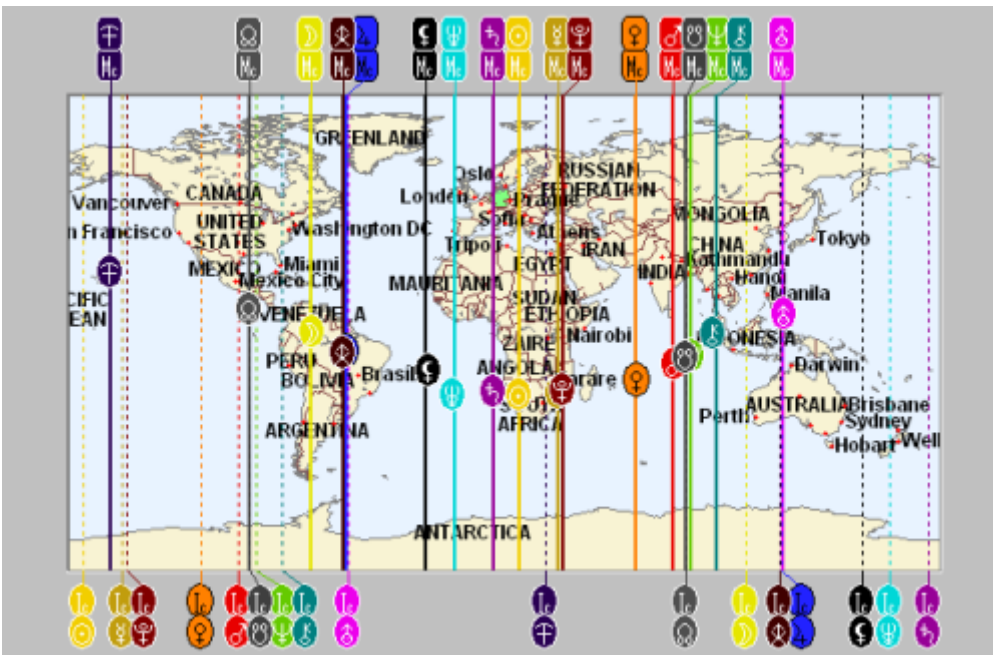

## Sonnenstände, Finsternisse und Eklipsen 2017

Sonne in den Sternzeichen  
Sommer- und Wintersonnenwenden  
Frühlings- und Herbstbeginn (Äquinoktien)  
Mond- und Sonnenfinsternisse (Eklipsen)

Sonne	Datum	Uhrzeit	Grad	Ereignis
☉♏♋	21 Dec 2016	11:44:08	00°♋00'	Sonne in Steinbock Wintersonnenwende
☉♏♋	19 Jan 2017	22:23:33	00°♋00'	Sonne in Wassermann
☾♌♋	11 Feb 2017	01:32:48	22°♌27'	Mondfinsternis Löwe/Wassermann
☉♏♋	18 Feb 2017	12:31:16	00°♋00'	Sonne in Fische
☉♏♋	26 Feb 2017	15:58:18	08°♋12'	Sonnenfinsternis in Fische
☉♏♋	20 Mar 2017	11:28:34	00°♏00'	Sonne in Widder Frühlingsbeginn
☉♏♋	19 Apr 2017	23:26:57	00°♏00'	Sonne in Stier
☉♏♋	20 May 2017	22:30:52	00°♏00'	Sonne in Zwillinge
☉♏♋	21 Jun 2017	06:24:05	00°♏00'	Sonne in Krebs Sommersonnenwende
☉♏♋	22 Jul 2017	17:15:18	00°♏00'	Sonne in Löwe
☾♌♋	7 Aug 2017	20:10:32	15°♋25'	Mondfinsternis Wassermann/Löwe
☉♏♋	21 Aug 2017	20:30:06	28°♏52'	Sonnenfinsternis in Löwe
☉♏♋	23 Aug 2017	00:20:09	00°♏00'	Sonne in Jungfrau
☉♏♋	22 Sep 2017	22:01:44	00°♏00'	Sonne in Waage Herbstbeginn
☉♏♋	23 Oct 2017	07:26:37	00°♏00'	Sonne in Skorpion
☉♏♋	22 Nov 2017	04:04:35	00°♏00'	Sonne in Schütze
☉♏♋	21 Dec 2017	17:27:53	00°♋00'	Sonne in Steinbock Wintersonnenwende

[Permalink](#)

Abgelegt unter: [Sonenstände](#), [Eklipsen](#)

Montag, 26. Dezember 2016

## Wintersonnenwende 2016

### Wintersonnenwende 2016

**Natal Relocated**  
 21 Dec 2016, Mi  
 11:44:08 CET -1:00  
 Berlin, Germany  
 52°N30' 013°E22'  
 Geocentric  
 Tropical  
 Placidus  
 Mean Node

[Permalink](#)

Abgelegt unter: [Wintersonnenwende 2016](#)