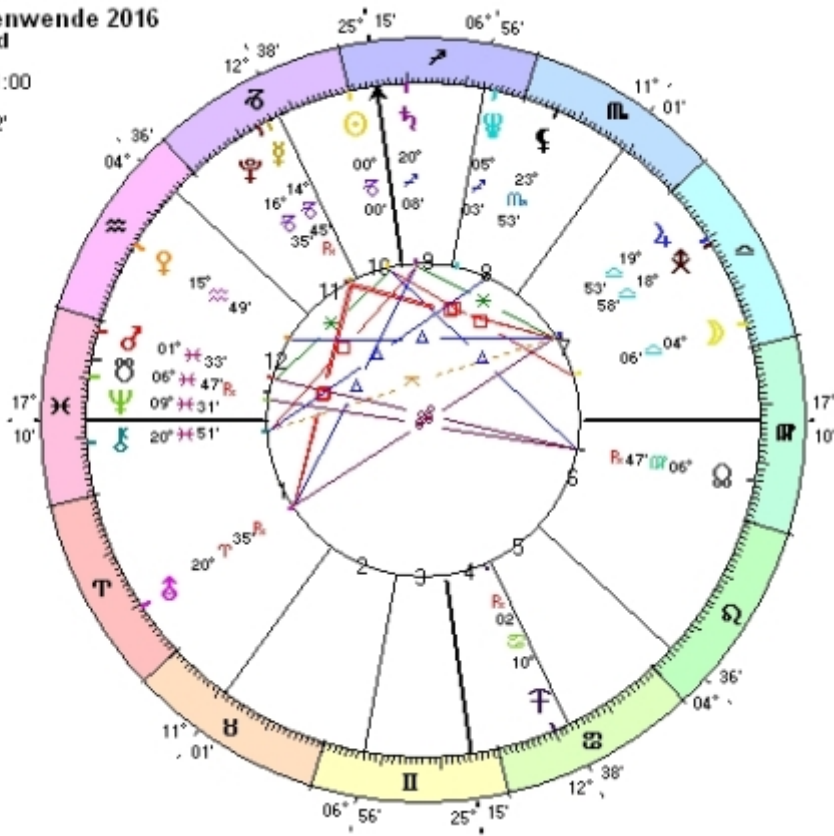

## Sonnenstände, Finsternisse und Eklipsen 2017

Sonne in den Sternzeichen  
Sommer- und Wintersonnenwenden  
Frühlings- und Herbstbeginn (Äquinoktien)  
Mond- und Sonnenfinsternisse (Eklipsen)

Sonne	Datum	Uhrzeit	Grad	Ereignis
☉♏♋	21 Dec 2016	11:44:08	00°♋00'	Sonne in Steinbock Wintersonnenwende
☉♏♋	19 Jan 2017	22:23:33	00°♋00'	Sonne in Wassermann
☾♌♋	11 Feb 2017	01:32:48	22°♌27'	Mondfinsternis Löwe/Wassermann
☉♏♋	18 Feb 2017	12:31:16	00°♋00'	Sonne in Fische
☉♏♋	26 Feb 2017	15:58:18	08°♋12'	Sonnenfinsternis in Fische
☉♏♋	20 Mar 2017	11:28:34	00°♏00'	Sonne in Widder Frühlingsbeginn
☉♏♋	19 Apr 2017	23:26:57	00°♏00'	Sonne in Stier
☉♏♋	20 May 2017	22:30:52	00°♏00'	Sonne in Zwillinge
☉♏♋	21 Jun 2017	06:24:05	00°♏00'	Sonne in Krebs Sommersonnenwende
☉♏♋	22 Jul 2017	17:15:18	00°♏00'	Sonne in Löwe
☾♌♋	7 Aug 2017	20:10:32	15°♋25'	Mondfinsternis Wassermann/Löwe
☉♏♋	21 Aug 2017	20:30:06	28°♏52'	Sonnenfinsternis in Löwe
☉♏♋	23 Aug 2017	00:20:09	00°♏00'	Sonne in Jungfrau
☉♏♋	22 Sep 2017	22:01:44	00°♏00'	Sonne in Waage Herbstbeginn
☉♏♋	23 Oct 2017	07:26:37	00°♏00'	Sonne in Skorpion
☉♏♋	22 Nov 2017	04:04:35	00°♏00'	Sonne in Schütze
☉♏♋	21 Dec 2017	17:27:53	00°♋00'	Sonne in Steinbock Wintersonnenwende

[Permalink](#)

Abgelegt unter: [Sonenstände](#), [Eklipsen](#)

Montag, 26. Dezember 2016

## Wintersonnenwende 2016

### Wintersonnenwende 2016

**Natal Relocated**  
 21 Dec 2016, Mi  
 11:44:08 CET -1:00  
 Berlin, Germany  
 52°N30' 013°E22'  
 Geocentric  
 Tropical  
 Placidus  
 Mean Node

[Permalink](#)

Abgelegt unter: [Wintersonnenwende 2016](#)